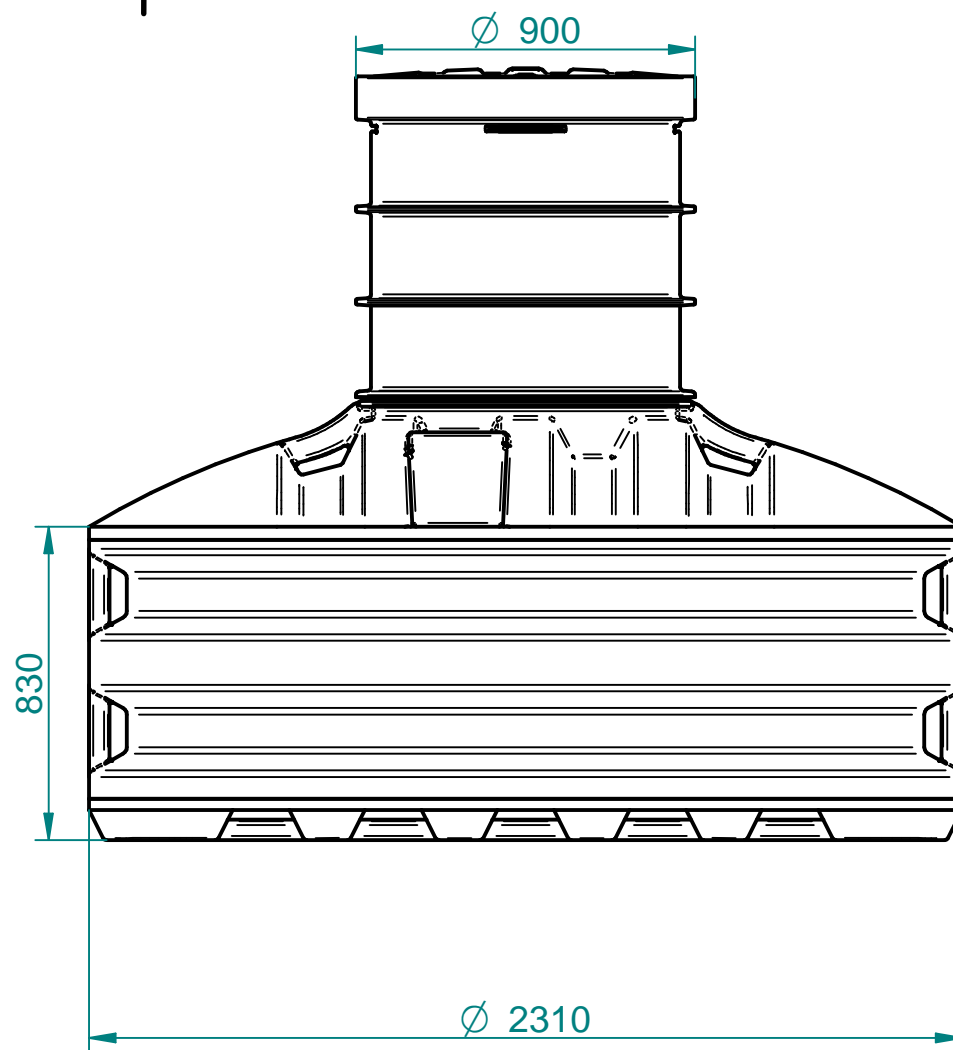

Hmax=2020; Hmin=1380 [mm]

**SAMO ZA  
INFORMACIJO!**

**PRELIMINARY,  
FOR INFO ONLY!**

Toleranca		Merilo: 1:20		Standard:	
Po standardu ISO 8015		Teža:		Dim. Sur.	
Datum: 10.5.2016		Uporabnik: alesz		Ime: RoCko 3500I	
Konst.:		ales		ŠIFRA: 6703	
Risal:		ales		Št. risbe: 1-2511514	
Kontr.:		Kategorija:		Projekt	
Kategorija:		Št. risbe: 1-2511514		Index	
Ozn.		Opomba		Datum	
Ime		Status		Zamenjava za:	
Datum		Ime		Zamenjal:	