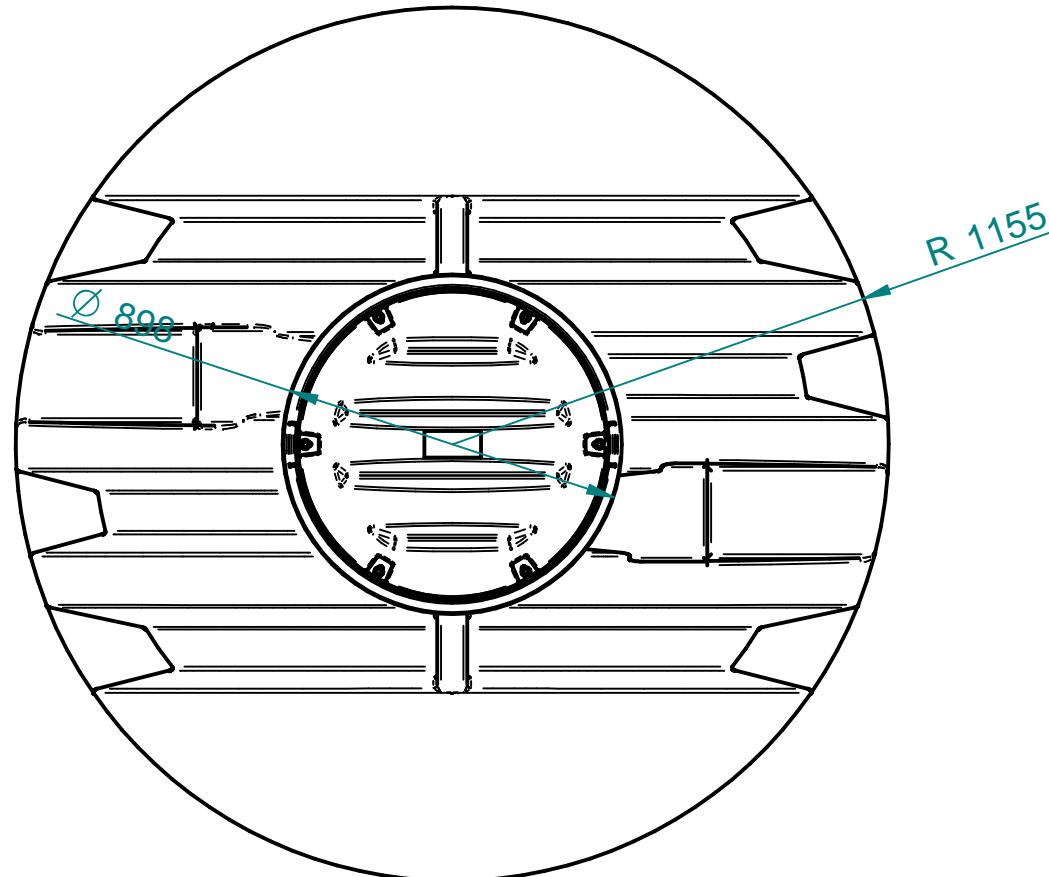

Hmax=2020; Hmin=1380 [mm]

**SAMO ZA  
INFORMACIJO!**

**PRELIMINARY,  
FOR INFO ONLY!**

Toleranca		Merilo: 1:20		Standard:	
Po standardu ISO 8015		Teža:		Dim. Sur.	
Datum: 10.5.2016		Uporabnik: alesz		Ime: RoCko 3500I	
Konst.:		ales		ŠIFRA: 6703	
Risal:		ales		Št. risbe: 1-2511514	
Kontr.:		Kategorija:		Projekt	
Kategorija:		Št. risbe: 1-2511514		Index	
Ozn.		Opomba		Datum	
Ime		Status		Zamenjava za:	
Datum		Ime		Zamenjal:	