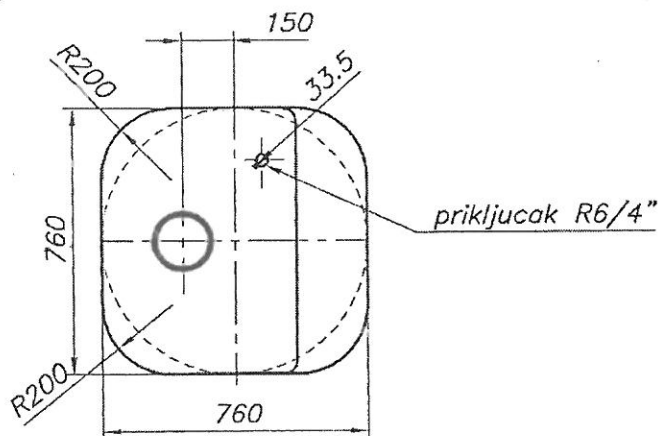

Priključak za cep M24

Kom.	Naziv	Poz.	Crtez br.	Materijal	Dimenzije	Masa
------	-------	------	-----------	-----------	-----------	------

Mjerilo: 1:20	Naziv: Rezervoar 750 lit.	Crtez broj P 1325	Zamjena za	List br.
	Naziv projekta:		Zamjena sa	List uk.