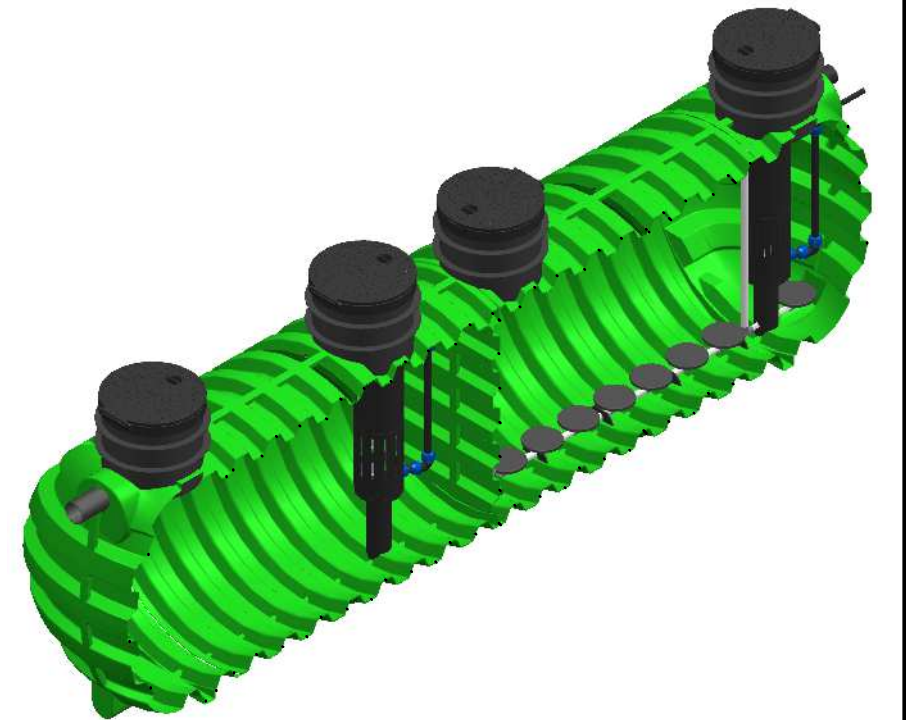

1 2 3 4 5 6 7 8 9

Section A-A

Za tehnične risbe si pridržujemo pravico do spremembe

E

		Splošne tolerance	Površinska hrapavost	Merilo 1:60	Masa	Standard
		SIST ISO 8015		Material, dimenzije, surovec		
		Datum	Ime	Naziv		
		Izdel.	jakag	ROCLEAN 100[PE](CODE_7200063840)		
		Kontr.		Opombe Volume : 30.000 [L] Code : 7200063840		
		K. std.		Številka risbe		
				DEL-RC8450231018		List
Ozn.	Sprememba			Datum	Ime	Nadom.