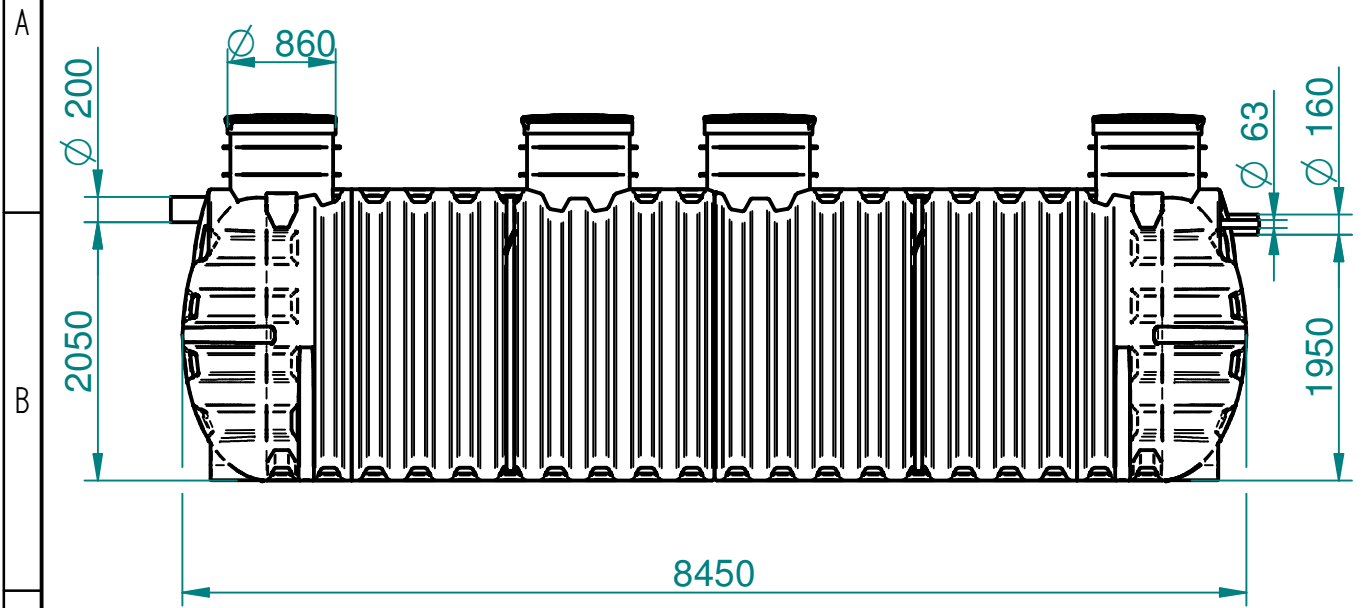

1 2 3 4 5 6 7 8 9

Section A-A

Za tehnične risbe si pridržujemo pravico do spremembe

E

		Splošne tolerance	Površinska hrapavost	Merilo 1:60	Masa	Standard
		SIST ISO 8015		Material, dimenzije, surovec		
		Datum	Ime	Naziv		
		Izdel.	jakag	ROCLEAN 100[PE](CODE_7200063840)		
		Kontr.		Opombe Volume : 30.000 [L] Code : 7200063840		
		K. std.		Številka risbe		
				DEL-RC8450231018		List
Ozn.	Sprememba			Datum	Ime	Nadom.