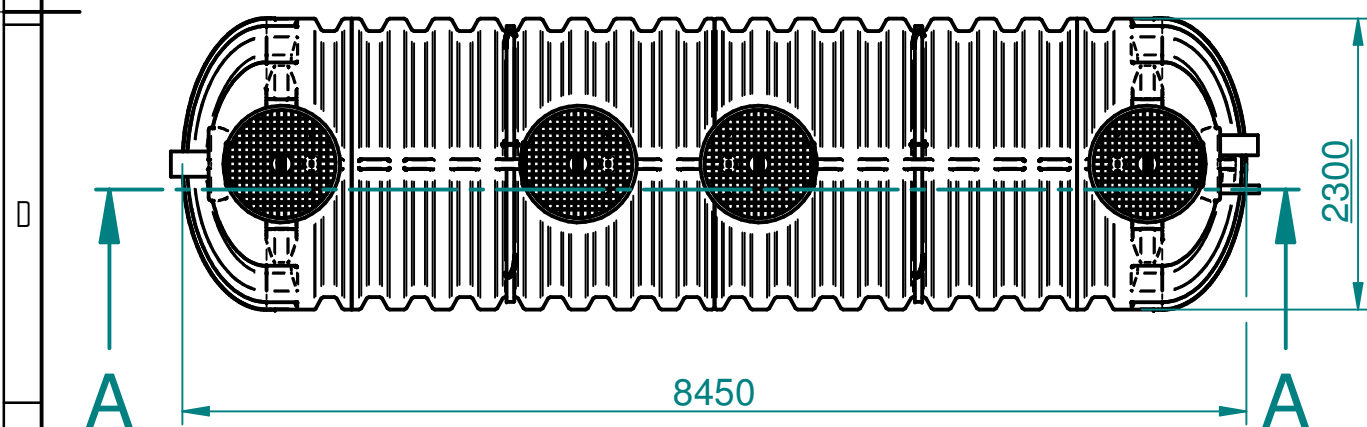

1 2 3 4 5 6 7 8 9

Section A-A

Za tehnične risbe si pridržujemo pravico do spremembe

E

		Splošne tolerance	Površinska hrapavost	Merilo 1:60	Masa	Standard
		SIST ISO 8015		Material, dimenzije, surovec		
		Datum	Ime	Naziv		
		Izdel.	jakag	ROCLEAN 100[PE](CODE_7200063840)		
		Kontr.		Opombe Volume : 30.000 [L] Code : 7200063840		
		K. std.		Številka risbe		
				DEL-RC8450231018		List
Ozn.	Sprememba			Datum	Ime	Nadom.