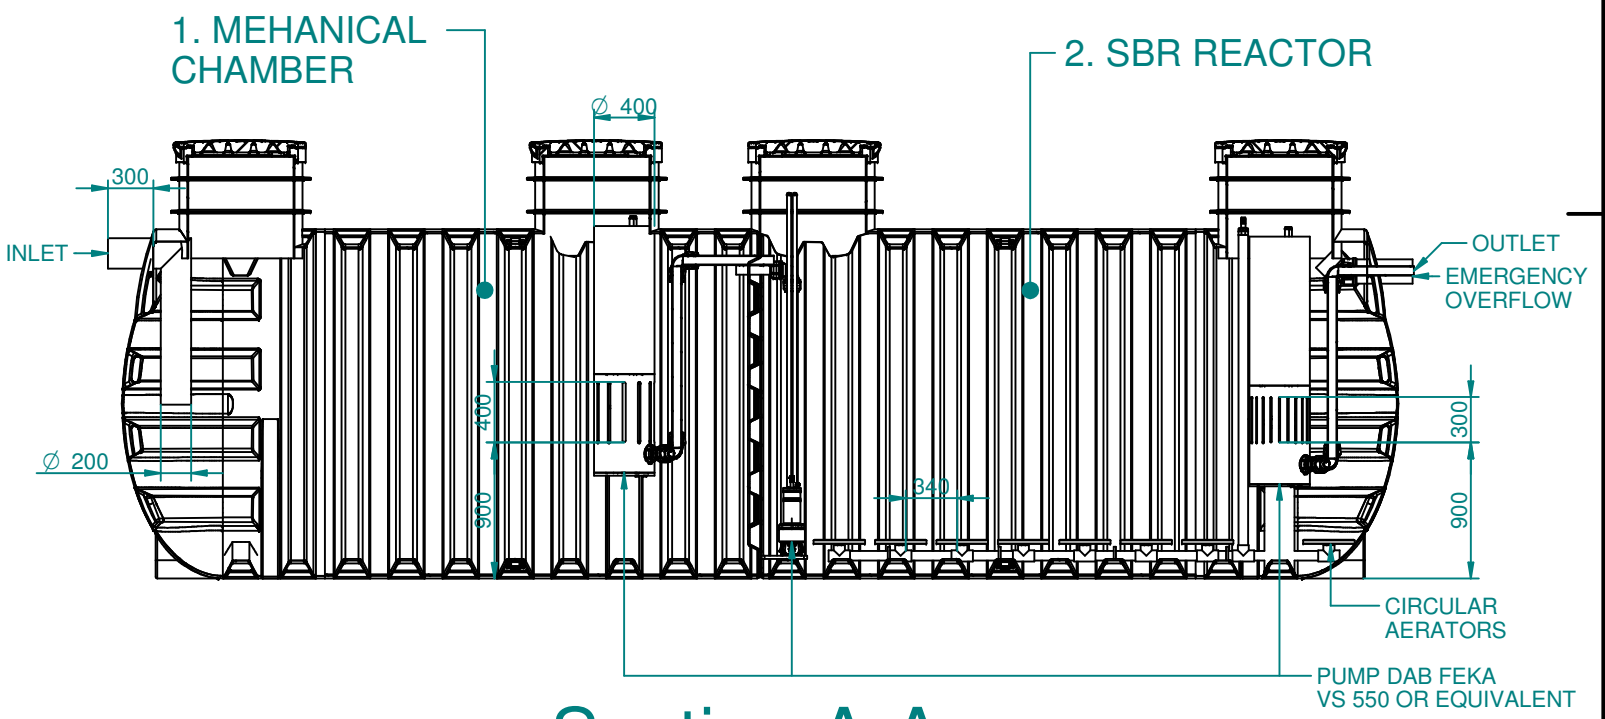

1 2 3 4 5 6 7 8 9

Section A-A

Za tehnične risbe si pridržujemo pravico do spremembe

E

		Splošne tolerance	Površinska hrapavost	Merilo 1:60	Masa	Standard
		SIST ISO 8015		Material, dimenzije, surovec		
		Datum	Ime	Naziv		
		Izdel.	jakag	ROCLEAN 100[PE](CODE_7200063840)		
		Kontr.		Opombe Volume : 30.000 [L] Code : 7200063840		
		K. std.		Številka risbe		
				DEL-RC8450231018		List
Ozn.	Sprememba			Datum	Ime	Nadom.