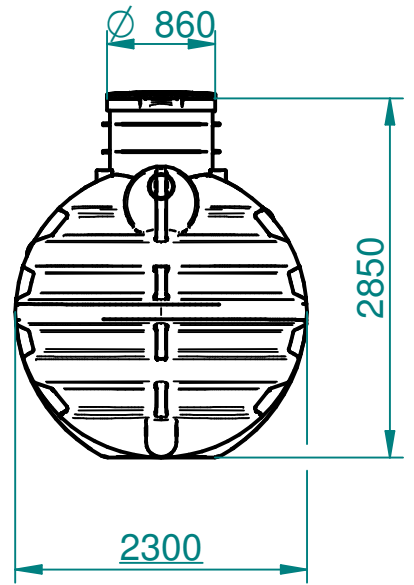

1 2 3 4 5 6 7 8 9

Section A-A

Za tehnične risbe si pridržujemo pravico do spremembe

E

		Splošne tolerance	Površinska hrapavost	Merilo 1:60	Masa	Standard
		SIST ISO 8015		Material, dimenzije, surovec		
		Datum	Ime	Naziv		
		Izdel.	jakag	ROCLEAN 100[PE](CODE_7200063840)		
		Kontr.		Opombe Volume : 30.000 [L] Code : 7200063840		
		K. std.		Številka risbe		
				DEL-RC8450231018		List
Ozn.	Sprememba			Datum	Ime	Nadom.